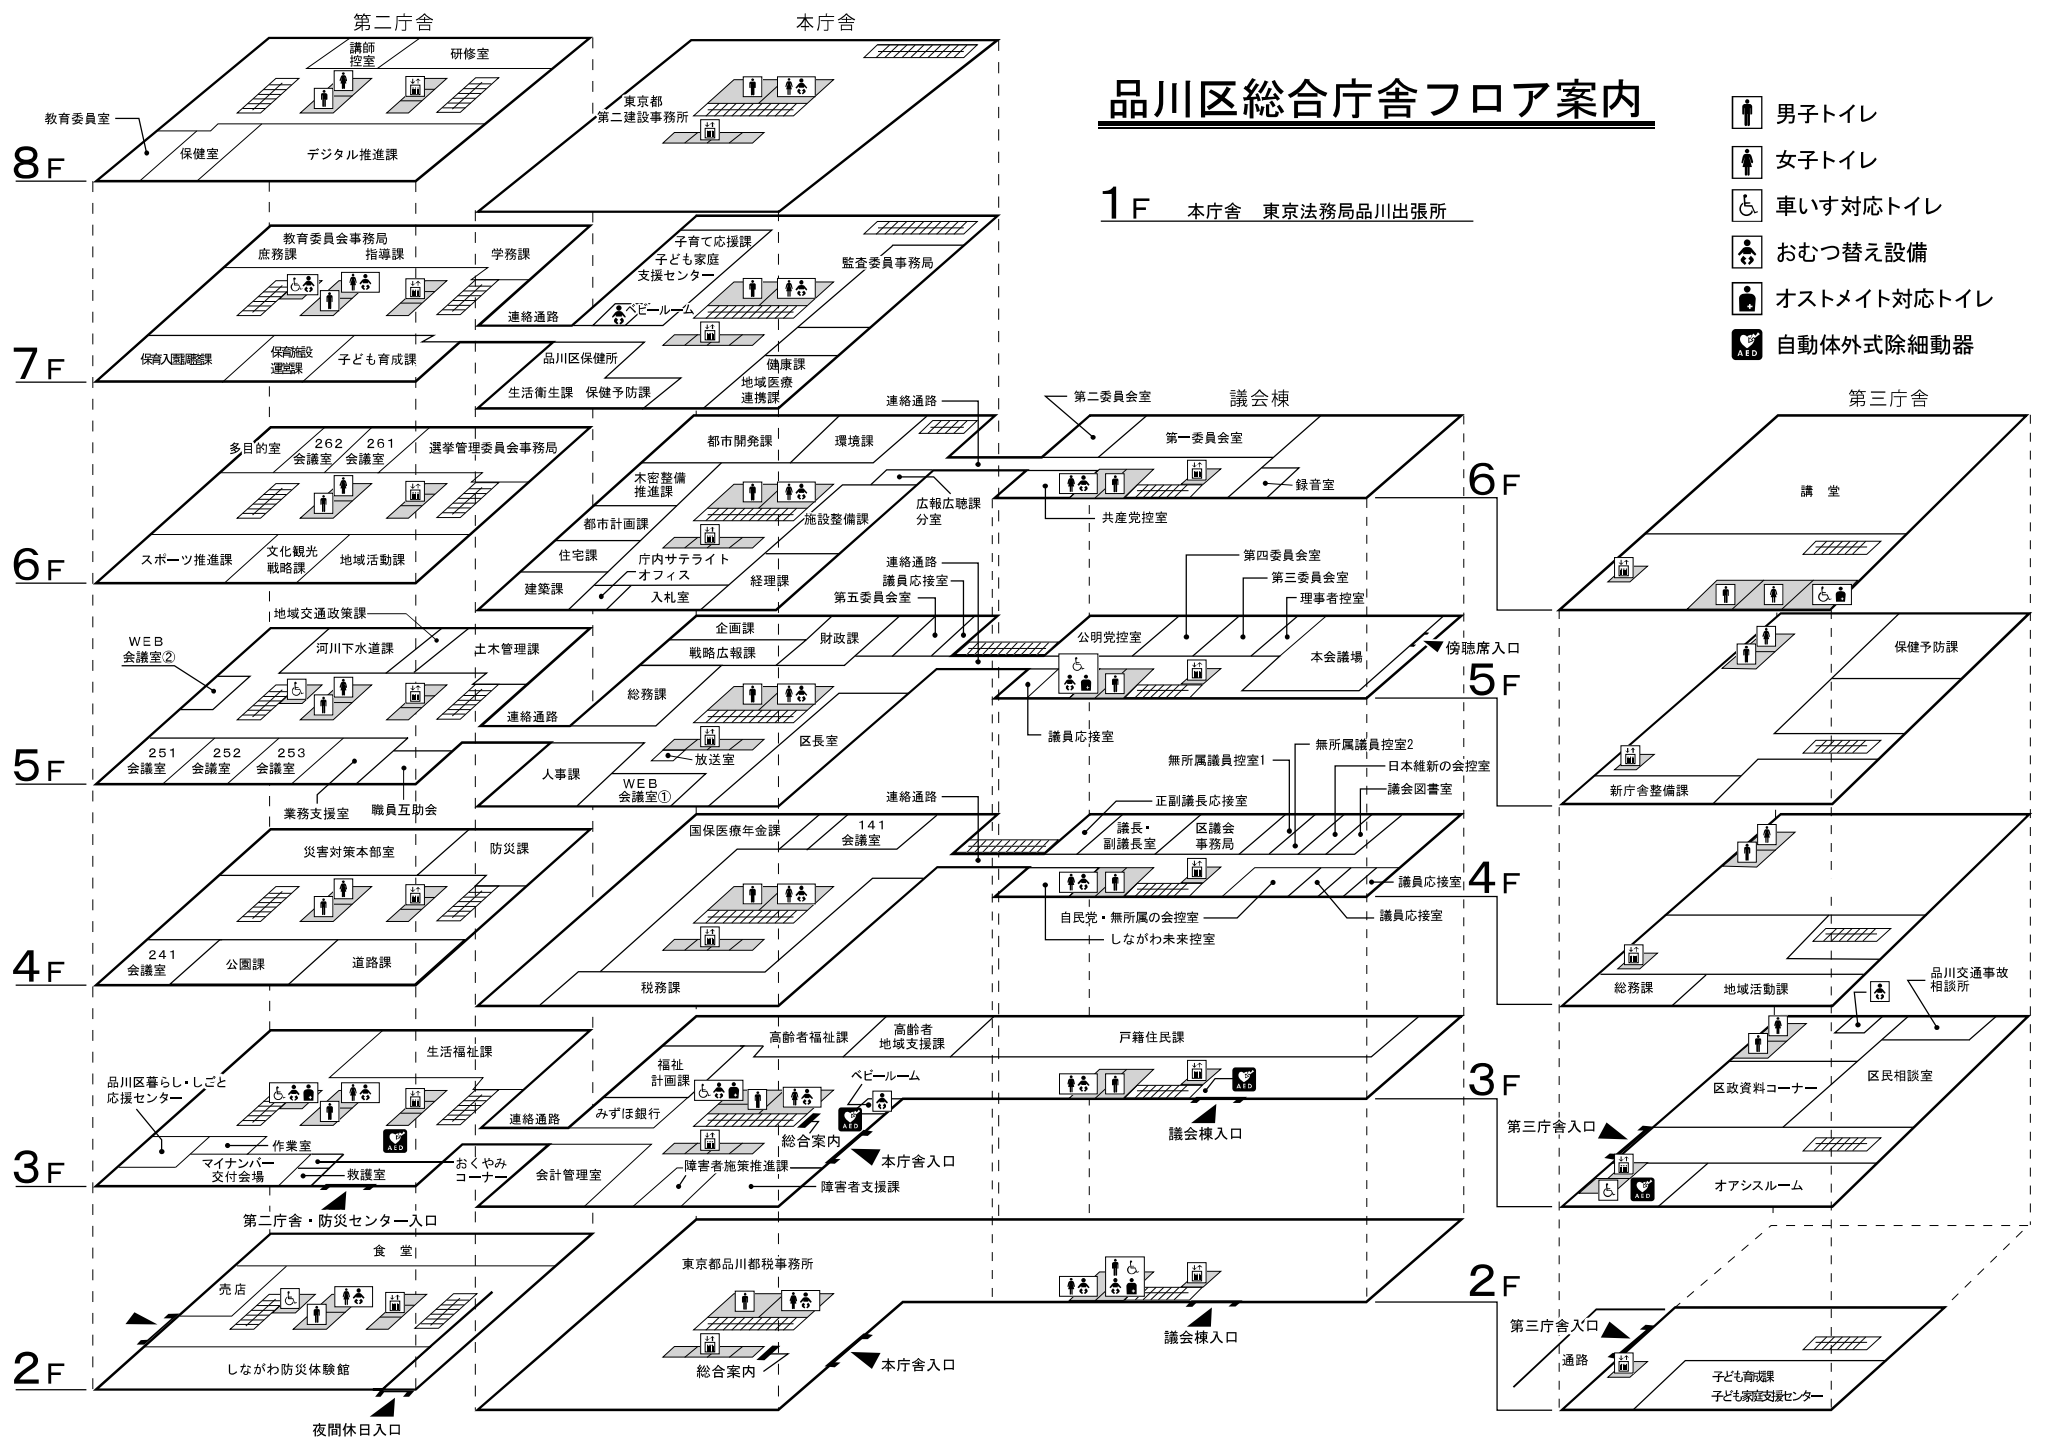

# 品川区総合庁舎フロア案内

- 男子トイレ
- 女子トイレ
- 車いす対応トイレ
- おむつ替え設備
- オストメイト対応トイレ
- 自動体外式除細動器

1F 本庁舎 東京法務局品川出張所

6F

5F

4F

3F

2F

8F

7F

6F

5F

4F

3F

2F